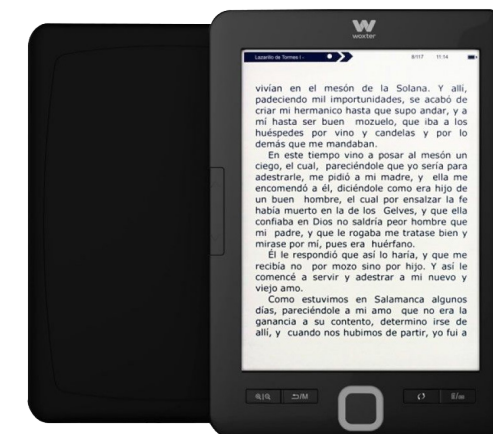

€

**LAZERBUILT Universal**  
Compatible con tablets  
7-8"/1,778-20,3cm

€

**SUBBLIM 1APP002**  
Para Ipad Air (2019) 10,5"

€

**WOXTER TB26-149**  
Rotación de 360°, desde 7" a 10.1"

€

**3GO CSGT26**  
Para tablets 7", Soporte giratorio,  
Cierre Elástico

€

**SPC Dickens Light 5612N**  
Pantalla 6", Tinta electrónica, 8GB,  
Batería de Litio

€

**WOXTER Scriba 195**  
Pantalla 6", Tinta electrónica, 64MB, 4GB,  
Micro SD hasta 32 GB