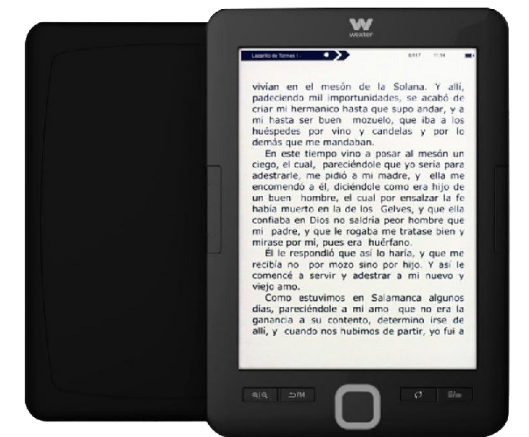

€

LAZERBUILT Universal
Compatible con tablets 7-8"/1,778-20,3cm

€ **SUBBLIM 1APP002**
Para Ipad Air (2019) 10,5"

€

NGS Crane Tower
Para 7 - 10", Se sujeta al reposacabezas

€

3GO CSQT26
Para tablets 7", Soporte giratorio, Cierre Elástico

€

SPC Dickens Light 5612N
Pantalla 6", Tinta electrónica, 8GB, Batería de Litio

€

WOXTER Scriba 195
Pantalla 6", Tinta electrónica, 64MB, 4GB, Micro SD hasta 32 GB